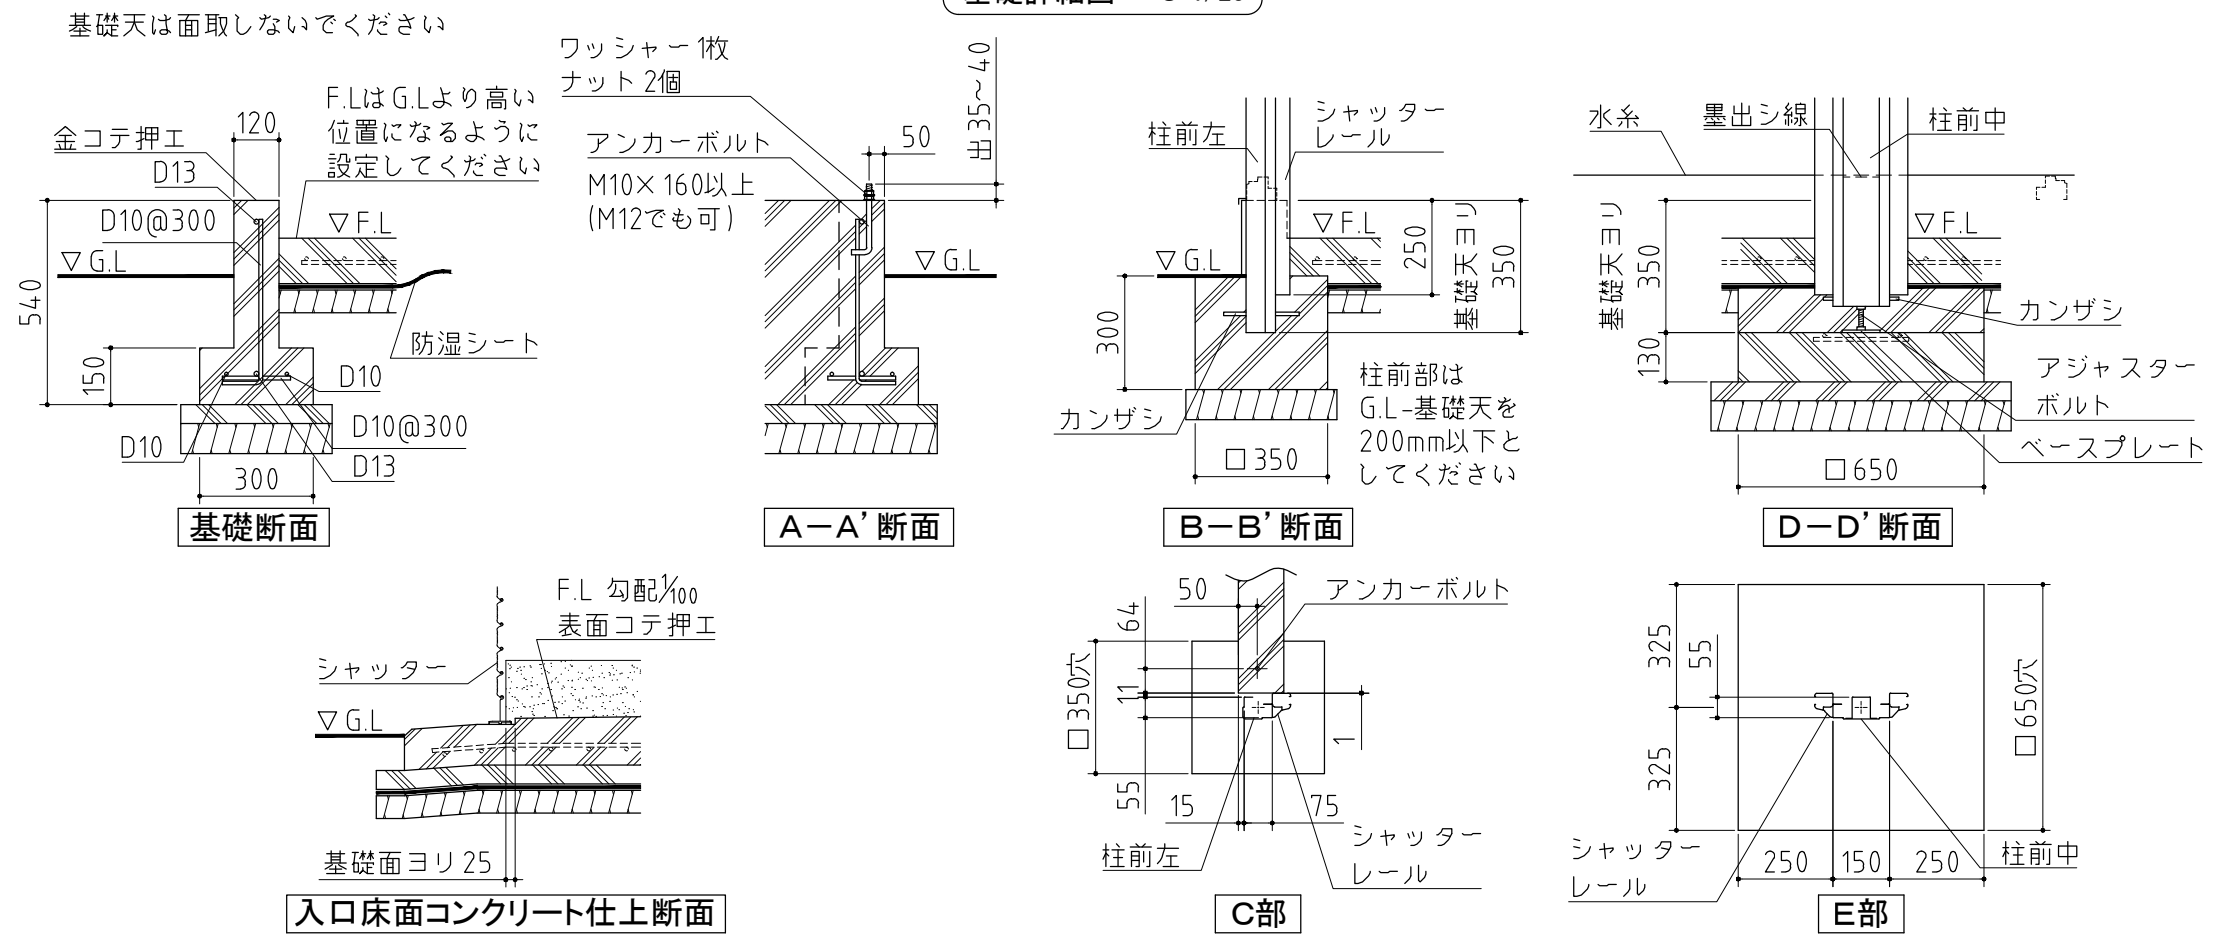

⚠ 注意  
アンカーボルトは布基礎芯ではありません。

×・・・アンカーボルト位置を示す。

基礎詳細図 S=1/20

基礎図

<縮尺> S=1/50  
~豪雪型~

機種名 FM-1826SD・HDL

※寒冷地等は地域の実情に合わせた基礎にして下さい。